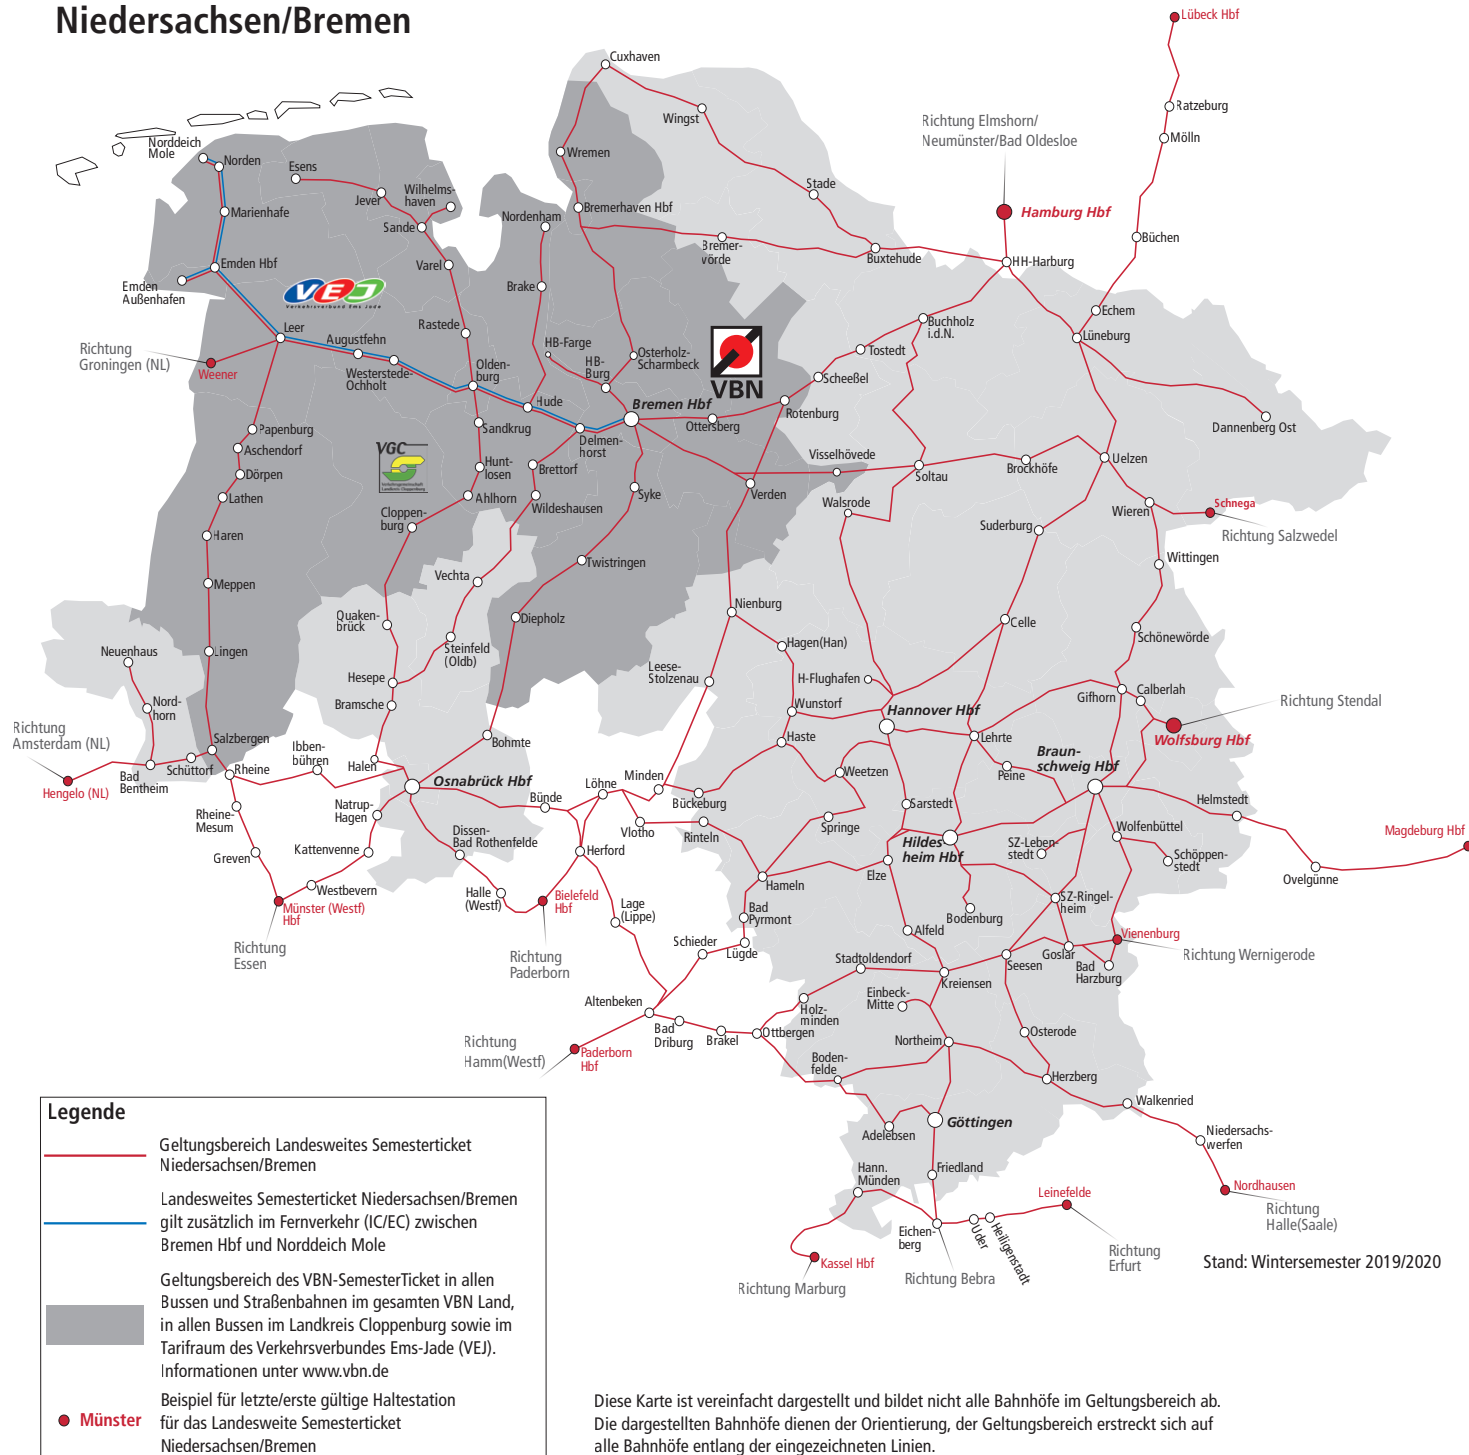

Mit dem VBN-SemesterTicket können Studierende zum kleinen Preis durch das gesamte VBN-Land reisen. Denn das VBN-SemesterTicket gilt an allen Tagen für beliebig viele Fahrten im Gesamtnetz des VBN. Mit anderen Worten: Flexibler geht's nicht!

Wann Sie wollen, wohin Sie wollen.

Wie der Name schon sagt, gilt das VBN-SemesterTicket 1 Semester oder 6 Monate lang – selbstverständlich auch in den Semesterferien. Und das im gesamten VBN-Land. Außerdem im Buslinienverkehr im Gebiet des Verkehrsverbundes Ems-Jade (VEJ), im Landkreis Emsland und der Verkehrsgemeinschaft Landkreis Cloppenburg (VGC).

Landesweites Semesterticket

Seit dem Wintersemester 2018/2019 gibt es neben dem VBN-SemesterTicket auch das landesweite Semesterticket Niedersachsen/Bremen für den Schienenpersonennahverkehr. Mit diesem Ticket können Sie auch außerhalb des VBN-Gebietes alle Nahverkehrszüge in Niedersachsen sowie auf bestimmten Schienenstrecken in angrenzenden Bundesländern nutzen. Wenn Ihr VBN-SemesterTicket neben dem VBN-Logo auch das Logo des landesweiten Semestertickets enthält, berechtigt das Ticket dazu, auch die über das VBN-Gebiet hinausgehenden Schienenstrecken zu nutzen. Fahrten mit Straßen-, U-Bahnen und Bussen außerhalb des VBN-Gebiets sind ausgeschlossen! Weitere Infos erhalten Sie vom AstA Ihrer Hochschule.

Die Geltungsbereiche für das VBN-SemesterTicket und das landesweite Semesterticket Niedersachsen/Bremen

Diese Karte ist vereinfacht dargestellt und bildet nicht alle Bahnhöfe im Geltungsbereich ab. Die dargestellten Bahnhöfe dienen der Orientierung, der Geltungsbereich erstreckt sich auf alle Bahnhöfe entlang der eingezeichneten Linien.